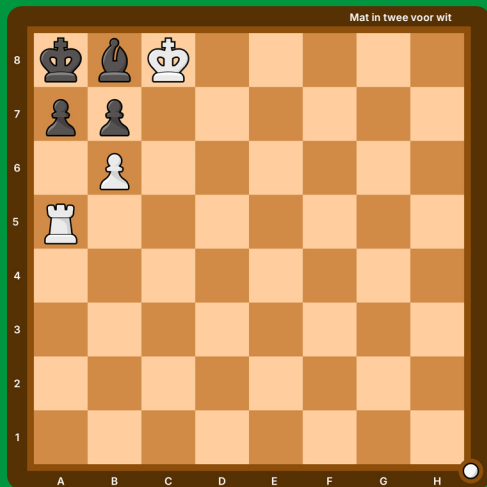

En welke zet doe jij?

Speel gratis mee*

Mat in één voor wit

* Meld je aan of kom langs op één van de speelavonden en doe gratis vier keer mee.

mepperschaakvereniging.nl

Speelavond dinsdag, Stadscafé Oasis, Kerkplein 15 Meppel
Jeugd van 19.00 tot 20.00 uur, **Volwassenen** 20.00 tot 23.00 uur