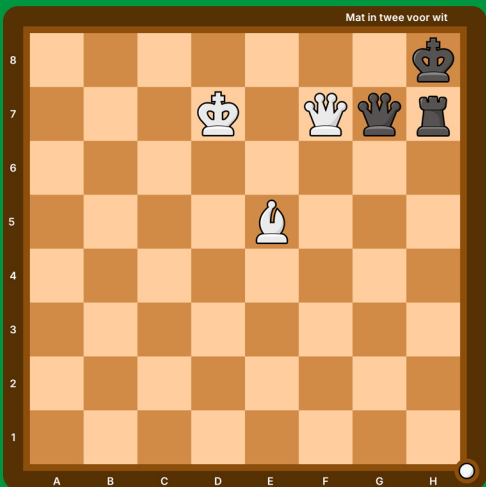

En welke zet doe jij?

Speel gratis mee*

Mat in één voor wit

* Meld je aan of kom langs op één van de speelavonden en doe gratis vier keer mee.

mepperschaakvereniging.nl

Speelavond dinsdag, Stadscafé Oasis, Kerkplein 15 Meppel
Jeugd van 19.00 tot 20.00 uur, **Volwassenen** 20.00 tot 23.00 uur